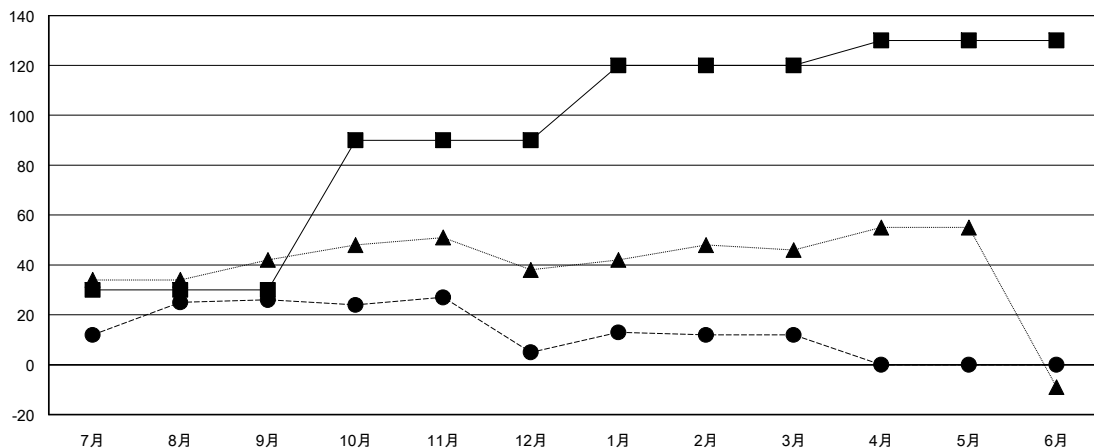

# MONTHLY MEMBERSHIP PROGRESS REPORT

District 332 E

Results as of: 03/31/2018

GMT: MASAYOSHI MARUYAMA, YASUHISA NAKAMURA

地域 JAPAN

GMT会則地域

クラブ			
結果 : 2017-2018			
四半期	新クラブ目標	新クラブ	解散クラブ
7月/8月/9月	0	0	0
10月/11月/12月	1	0	0
1月/2月/3月	0	0	0
4月/5月/6月	0	0	0

名			
結果 : 2017-2018			
四半期	会員純増目標	会員増強実績	退会者(転籍を含む) 実際
7月/8月/9月	30	52	26
10月/11月/12月	60	13	34
1月/2月/3月	30	21	13
4月/5月/6月	10	0	0

新クラブ目標及び実績累計

会員目標及び実績累計

解散クラブ: 0	35 CLUBS OF 56 一名以上の新会員を登録	男女別 男性 1,581 (77.42%) 女性 461 (22.58%) 女性%年度目標: 28%
退会者 物故会員 6 クラブ解散 0 その他 67 合計 73	<a href="#">会員累計データを見るには、ここをクリック</a>	世帯主/家族会員合計 687 国際会費半額の家族会員 372